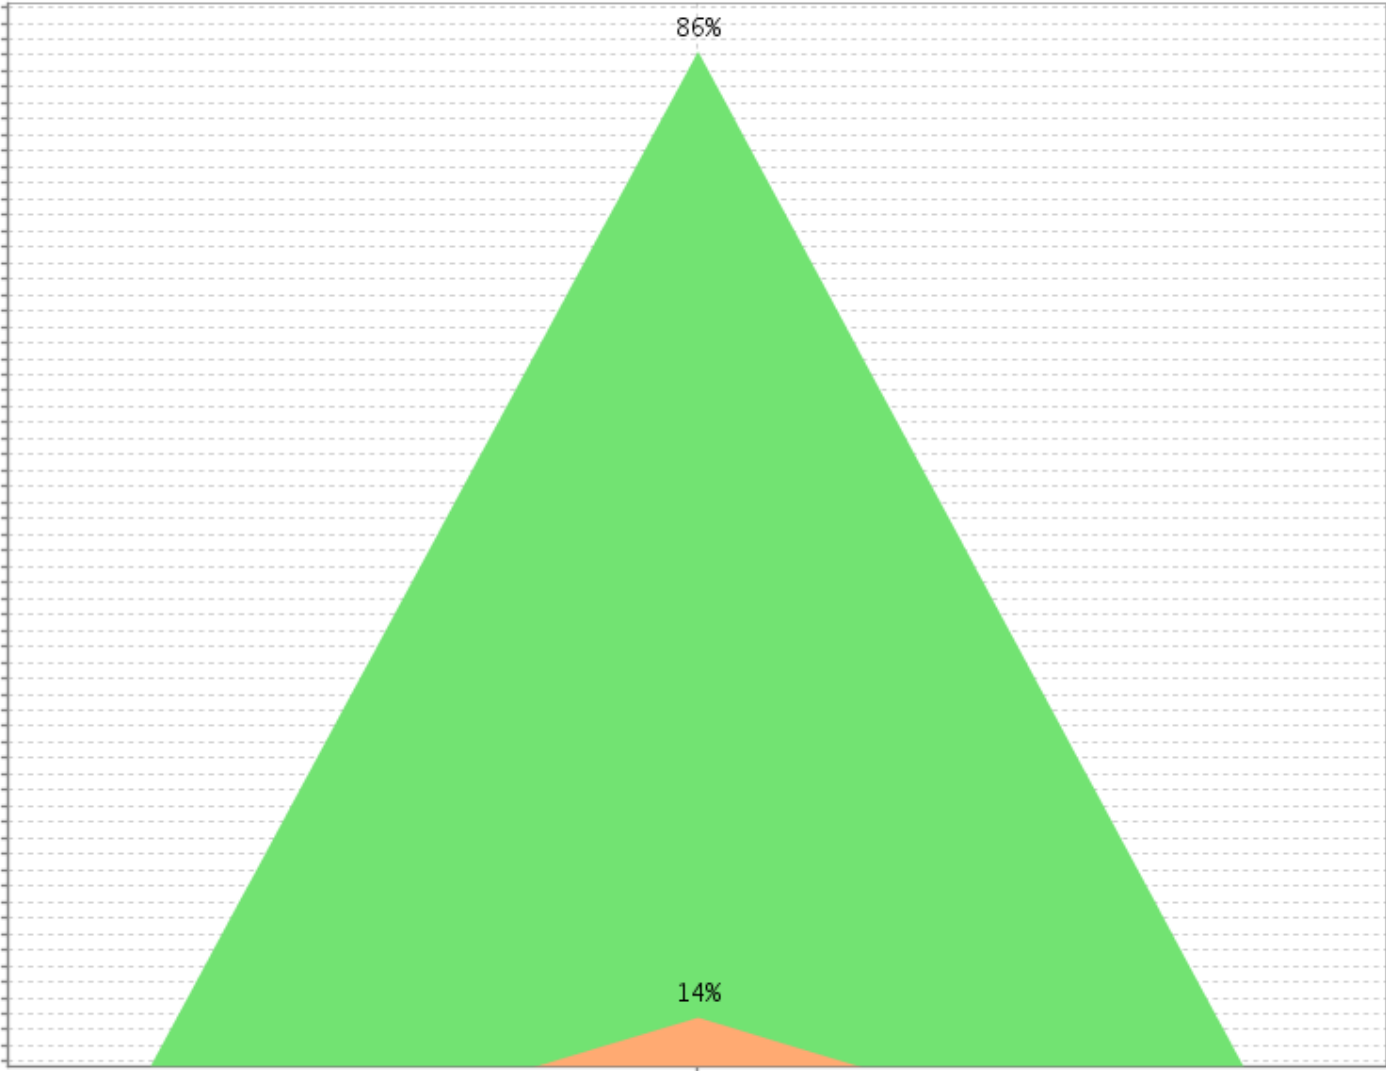

Nivel Posgrado: 8 (19,05%)

Nivel Extensionista: 15 (35,72%)

Subclasificación: Intercambio de RRHH

Nivel Docentes: 6 (14,28%)

Nivel Estudiantes de Grado: 6 (14,28%)

Nivel Estudiantes de Posgrado: 1 (2,38%)

Cantidad Total de Convenios Rectorado: 42 (100%)

Cantidad Total de Convenios de todas las Dependencias: 282

■ Total Dependencias ■ Rectorado