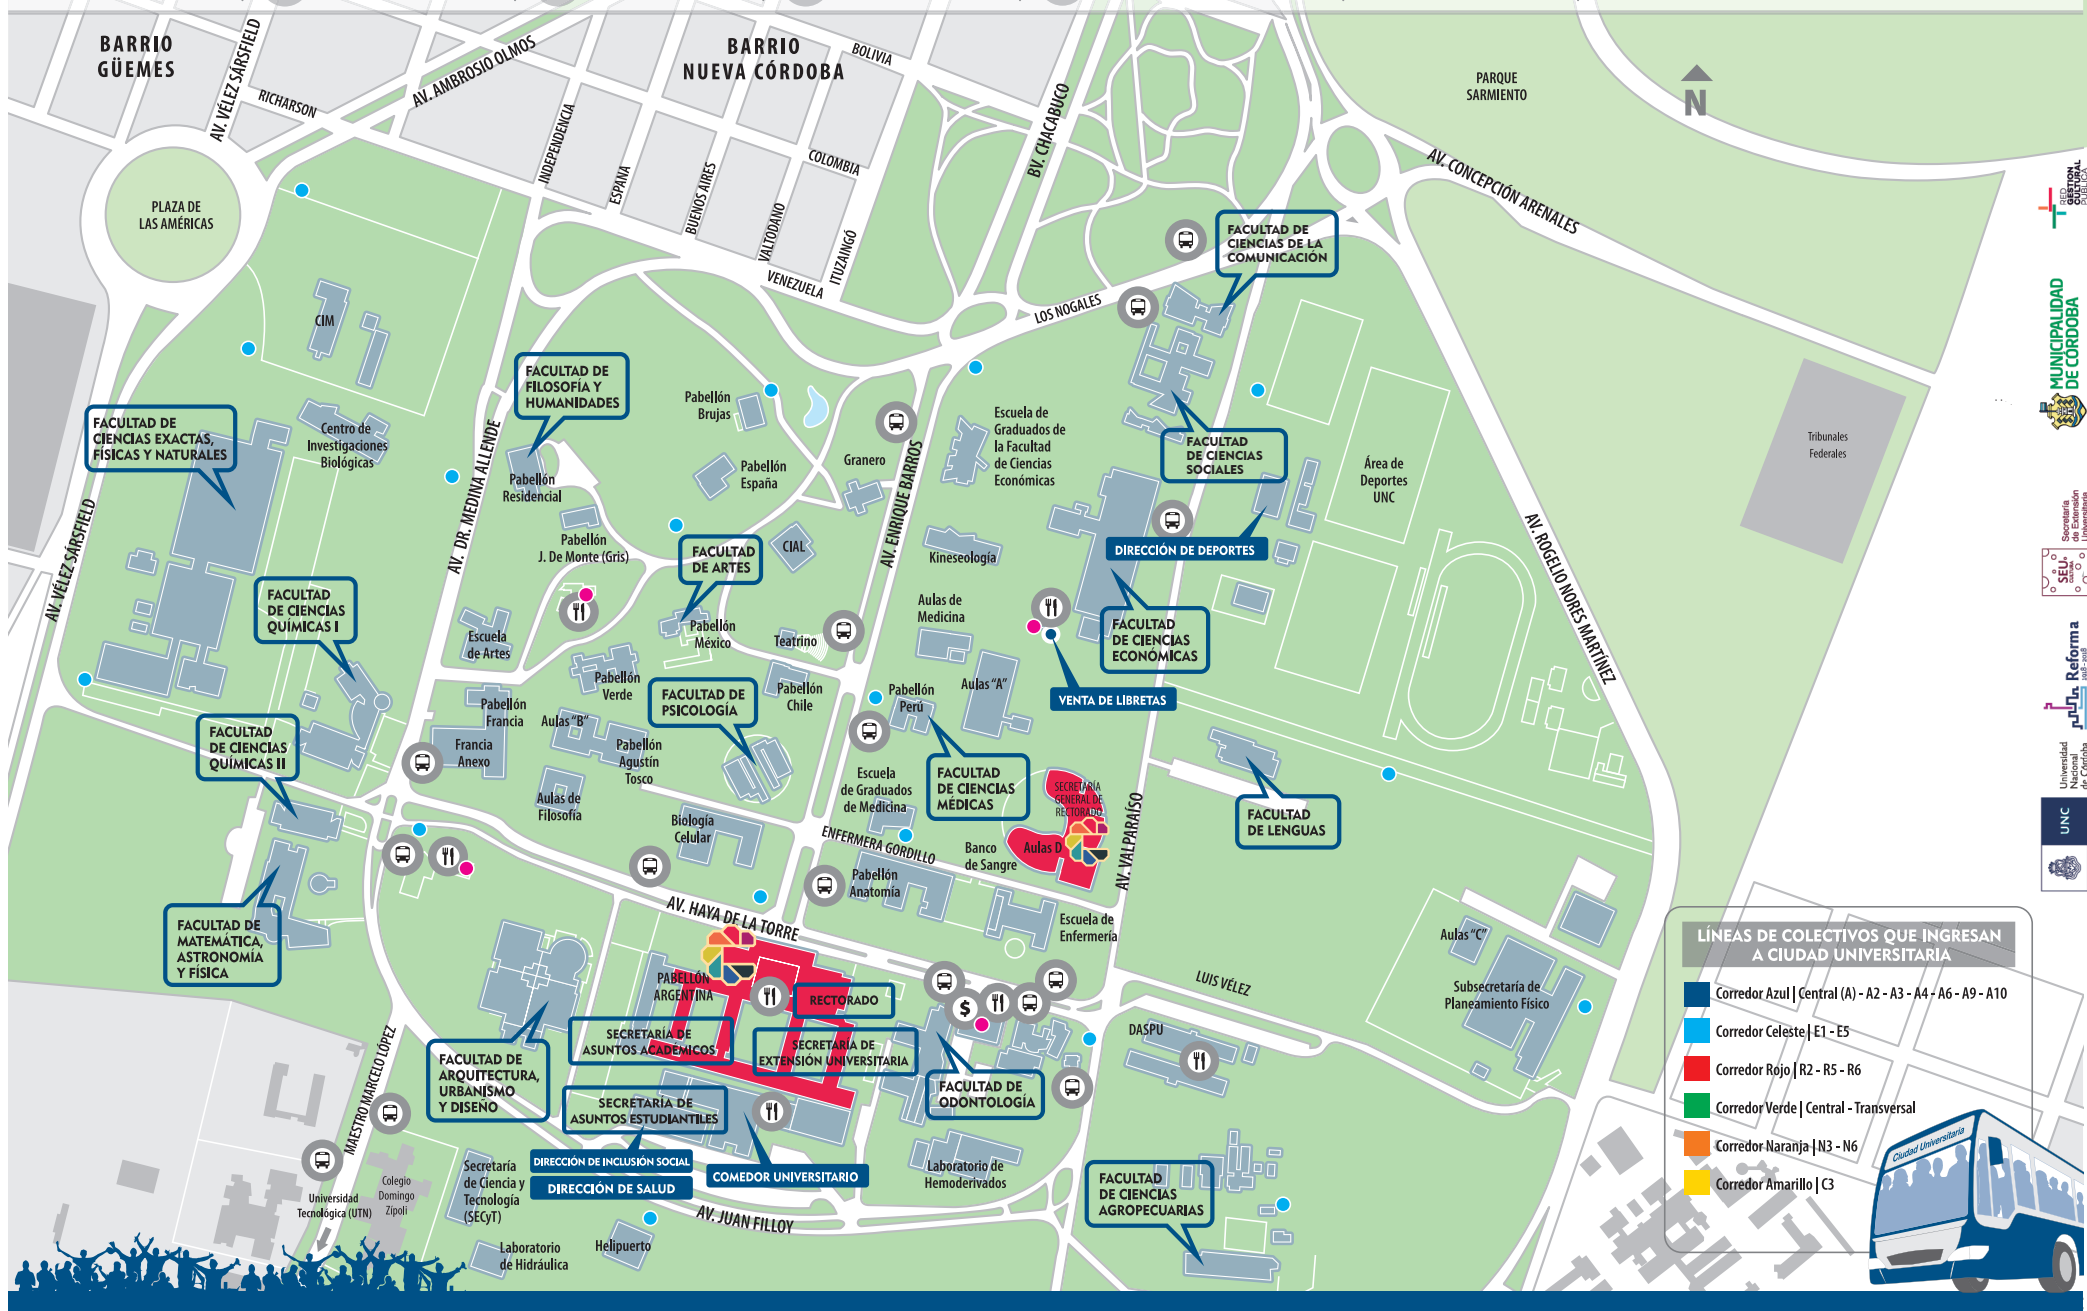

# Mapa Ciudad Universitaria - Universidad Nacional de Córdoba

## REFERENCIAS

- Paradas de colectivos
- Teléfono público
- Cajero automático
- Locales con venta de comida
- Locales comerciales
- Puestos policiales (guardia permanente las 24 horas)

### LÍNEAS DE COLECTIVOS QUE INGRESAN A CIUDAD UNIVERSITARIA

- Corredor Azul | Central (A) - A2 - A3 - A4 - A6 - A9 - A10
- Corredor Celeste | E1 - E5
- Corredor Rojo | R2 - R5 - R6
- Corredor Verde | Central - Transversal
- Corredor Naranja | N3 - N6
- Corredor Amarillo | C3