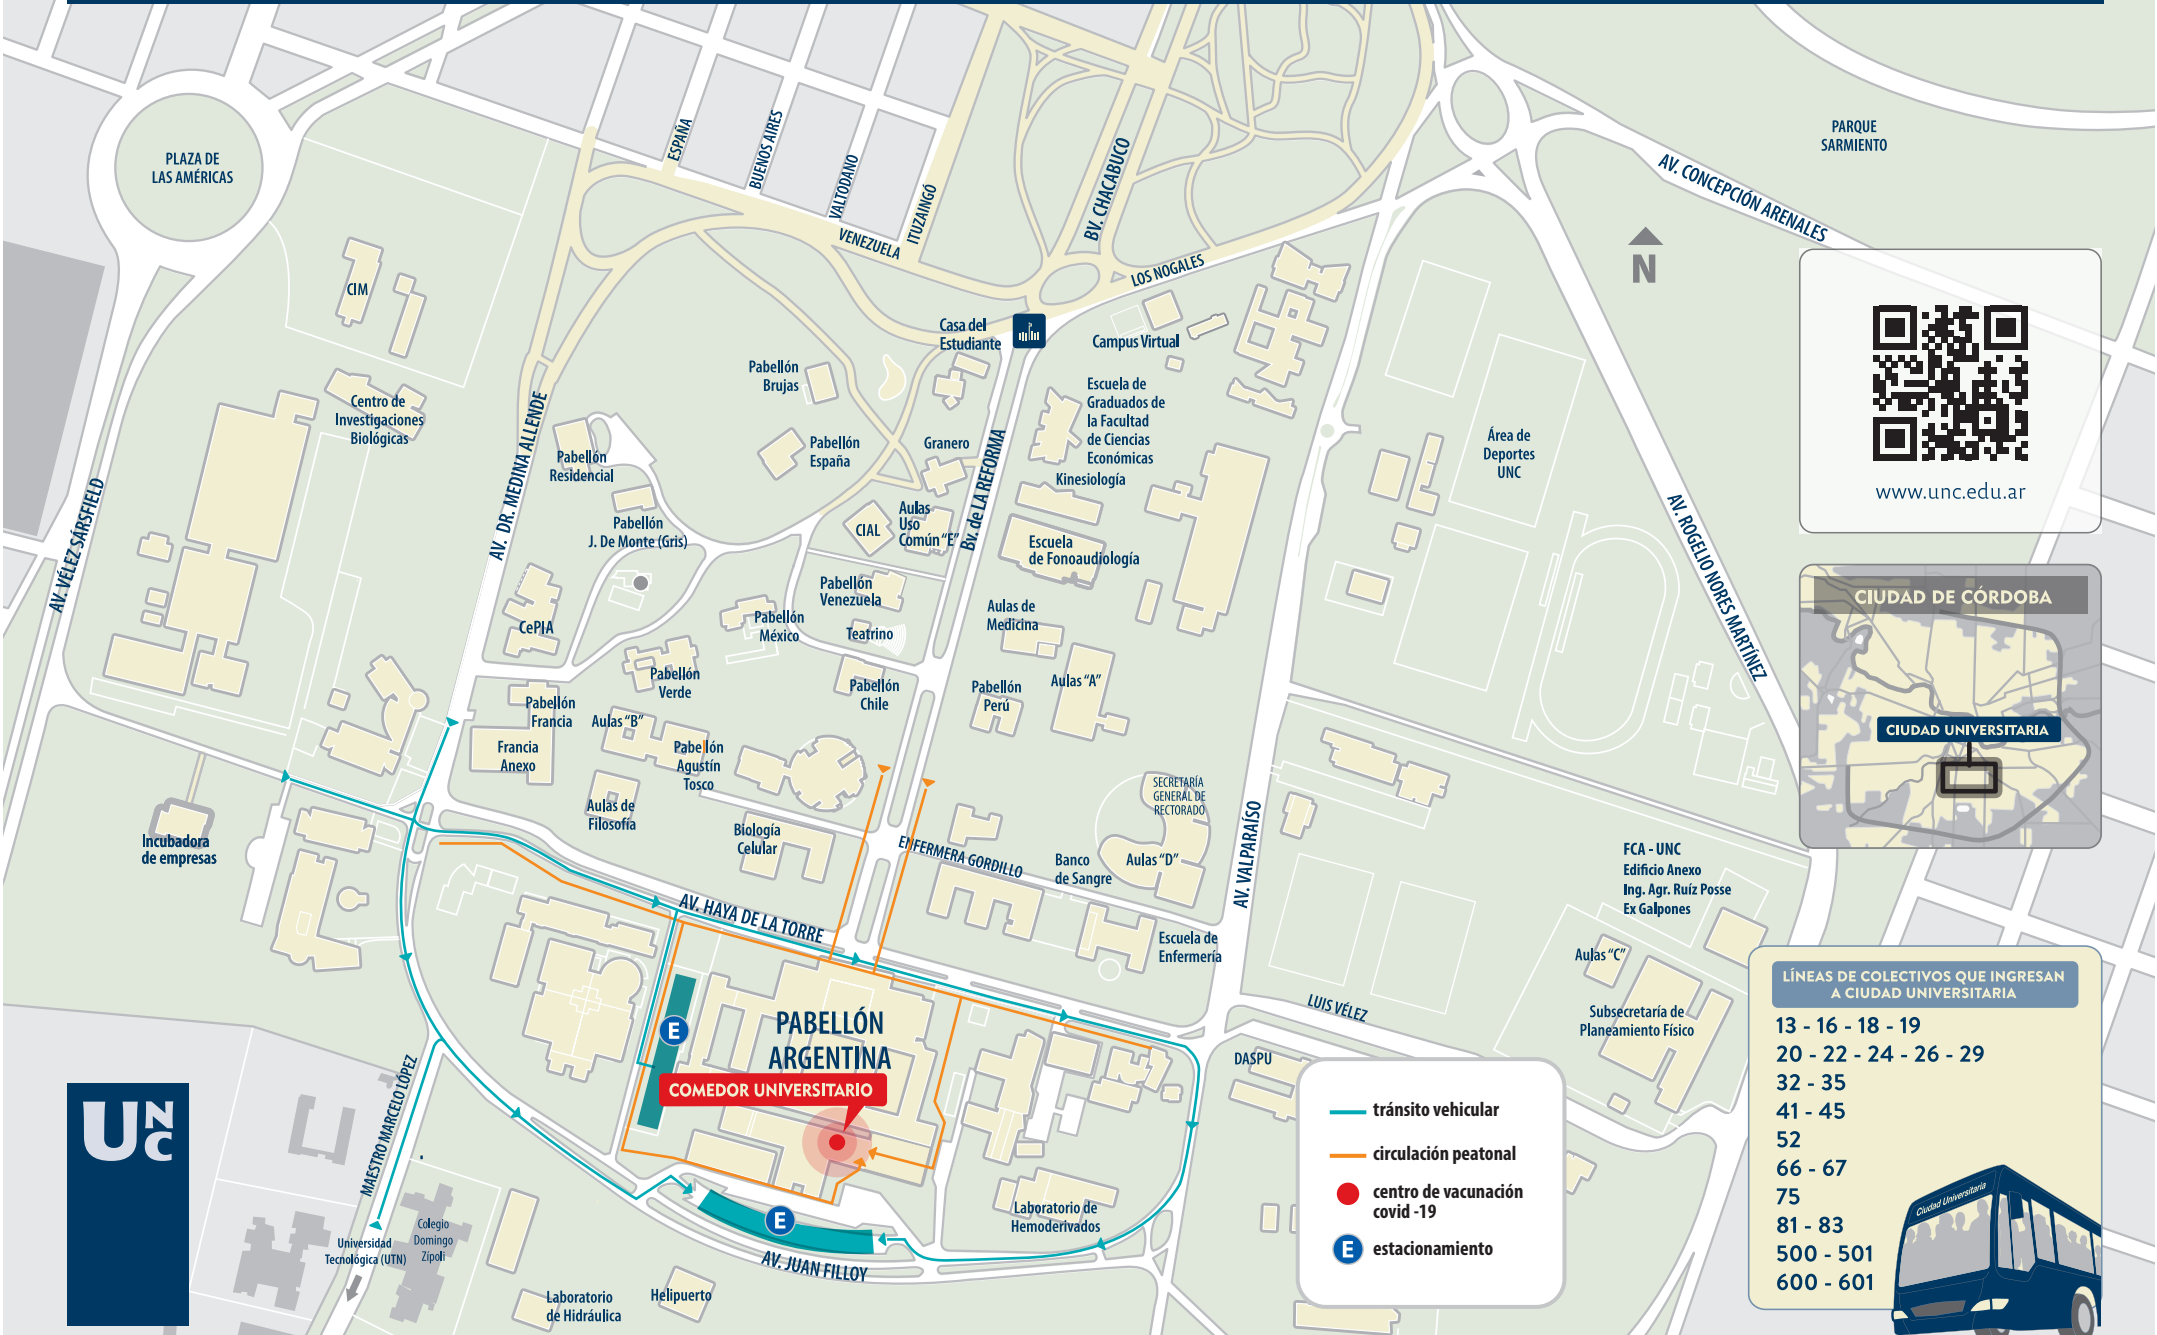

MAPA DE CIUDAD UNIVERSITARIA

www.unc.edu.ar

CIUDAD DE CÓRDOBA

CIUDAD UNIVERSITARIA

- tránsito vehicular
- circulación peatonal
- centro de vacunación covid -19
- estacionamiento

LÍNEAS DE COLECTIVOS QUE INGRESAN A CIUDAD UNIVERSITARIA

13 - 16 - 18 - 19
20 - 22 - 24 - 26 - 29
32 - 35
41 - 45
52
66 - 67
75
81 - 83
500 - 501
600 - 601

PLAZA DE LAS AMÉRICAS

PARQUE SARMIENTO

CIUDAD DE CÓRDOBA

CIUDAD UNIVERSITARIA

FCA - UNC
Edificio Anexo
Ing. Agr. Ruiz Posse
Ex Galpones

Aulas "C"
Subsecretaría de
Planeamiento Físico

DASPU

Universidad Tecnológica (UTN)

Colegio Domingo Zipoli

Laboratorio de Hidráulica

Helipuerto

Laboratorio de Hemoderivados

Banco de Sangre

Escuela de Enfermería

SECRETARÍA GENERAL DE RECTORADO

ENFERMERA GORDILLO

Aulas de Medicina

Aulas de Fonoaudiología

Kinesiología

Campus Virtual

Casa del Estudiante

Pabellón Brujas

Pabellón España

Granero

Aulas Uso Común "E"

CIAL

Pabellón Venezuela

Teatrino

Pabellón Residencial

Pabellón J. De Monte (Gris)

CePIA

Pabellón Verde

Aulas "B"

Pabellón Agustín Tosco

Aulas de Filosofía

Biología Celular

Francia Anexo

Pabellón Francia

Pabellón México

Pabellón Chile

Pabellón Perú

Aulas "A"

AV. VALPARAISO

AV. CONCEPCION ARENALES

AV. ROGELIO NORÉS MARTÍNEZ

AV. HAYA DE LA TORRE

AV. JUAN FILLOY

AV. DR. MEDINA ALLENDE

AV. VÉLEZ SÁRSFIELD

ESPAÑA

BUENOS AIRES

VALTODANO

ITUZANGÓ

VENEZUELA

LOS NOGALES

Bv. CHACABÚCO